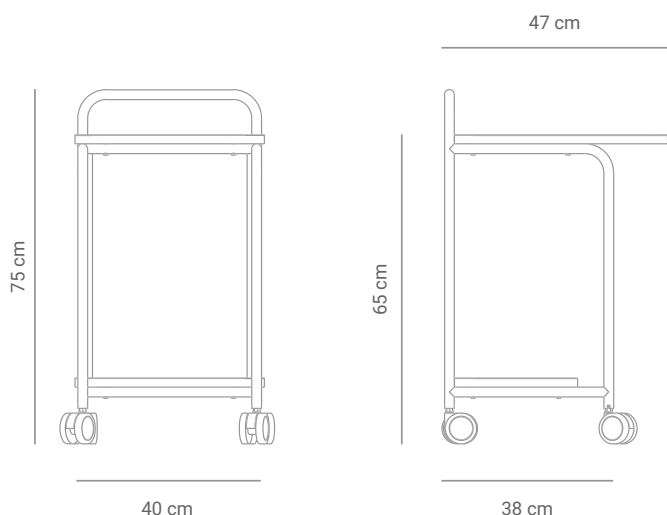

Mesa de Apoio Volante Jataí

Sobre o produto

As diferentes opções de mesas auxiliares da Linha Jataí foram pensadas para servir de apoio para os móveis da linha. Seus rodízios permitem fácil mobilidade e há espaço para armazenagem de bolsas. Servem de apoio de laptop ou material quando utilizadas em conjunto com pufes, poltrona e sofá da linha Mel. Feito em estruturas de aço carbono tubular com chapa de compensado naval revestidas com laminado melamínico.

Design por
novidário

*Imagens meramente ilustrativas.

Dimensões

Materiais e acabamentos

Estrutura em aço carbono com acabamento em pintura eletrostática de alta resistência e durabilidade.

Tampo e prateleira em compensado laminado de madeira maciça.