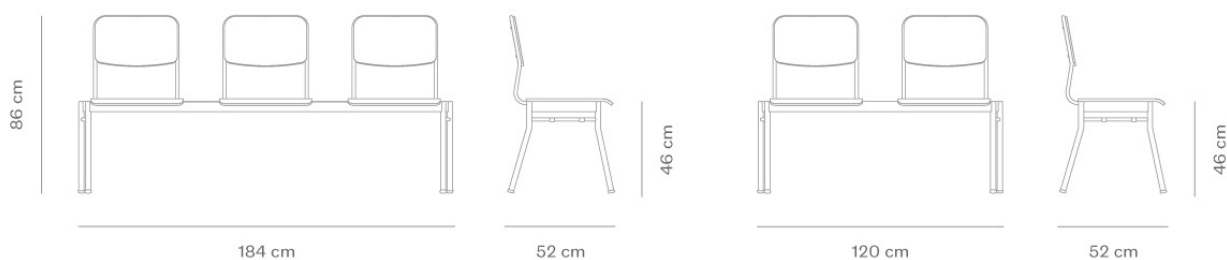

Sobre o produto

As longarinas Colmeia são leves, confortáveis e empilháveis. Perfeita para auditórios, salas de reunião, salas de atendimento, restaurantes, bibliotecas e ambientes colaborativos. Executada em tubo de aço carbono com assento e encosto com ou sem estofado. Possui diferentes combinações de cores tanto para os laminados melamínicos como para os tecidos e painel traseiro do encosto e mesa de apoio, oferecendo alta customização para os mais variados ambientes.

Design por
novidário

*Imagens meramente ilustrativas.

Dimensões

Laminada

Estofada

Materiais e acabamentos

Estrutura em aço carbono com acabamento em pintura eletrostática de alta resistência e durabilidade.