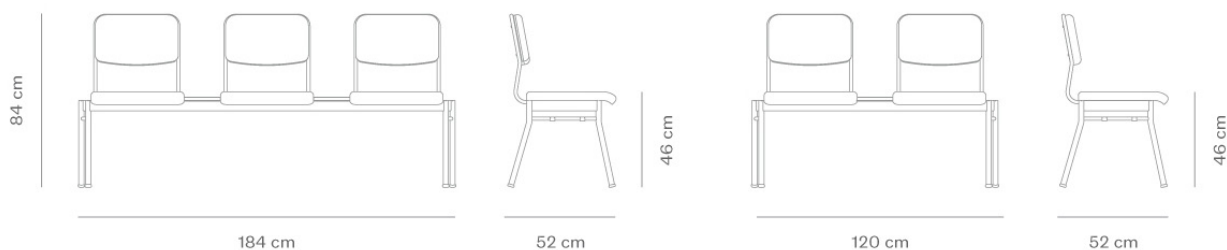

Sobre o produto

As longarinas Colmeia são leves, confortáveis e empilháveis. Perfeita para auditórios, salas de reunião, salas de atendimento, restaurantes, bibliotecas e ambientes colaborativos. Executada em tubo de aço carbono com assento e encosto com ou sem estofado. Possui diferentes combinações de cores tanto para os laminados melamínicos como para os tecidos e painel traseiro do encosto e mesa de apoio, oferecendo alta customização para os mais variados ambientes.

Design por
novidário

*Imagens meramente ilustrativas.

Dimensões

Laminada

Estofada

Materiais e acabamentos

Estrutura em aço carbono com acabamento em pintura eletrostática de alta resistência e durabilidade.