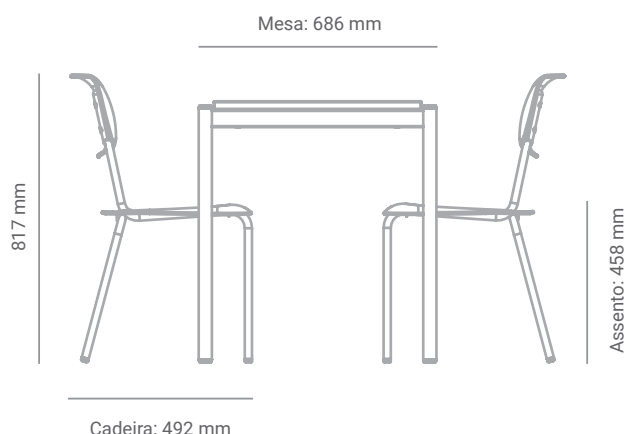

\*Imagens meramente ilustrativas.

### Dimensões

### Materiais e acabamentos

Mesa com tampo em MDP, revestido de laminado melamínico, montado sobre estrutura tubular de aço.

Cadeiras com assento e encosto em polipropileno, com estrutura em aço tubular.