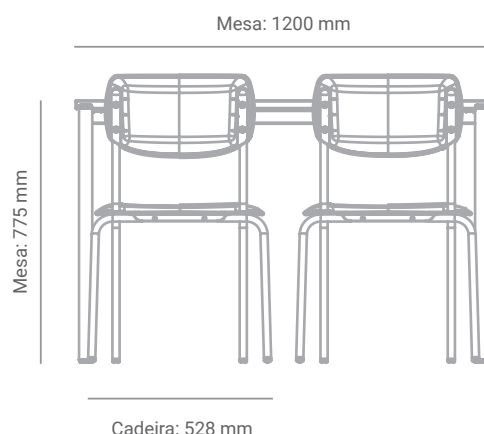

\*Imagens meramente ilustrativas.

### Dimensões

### Materiais e acabamentos

Mesa com tampo em MDP, revestido de laminado melamínico, montado sobre estrutura tubular de aço.

Cadeiras com assento e encosto em polipropileno, com estrutura em aço tubular.