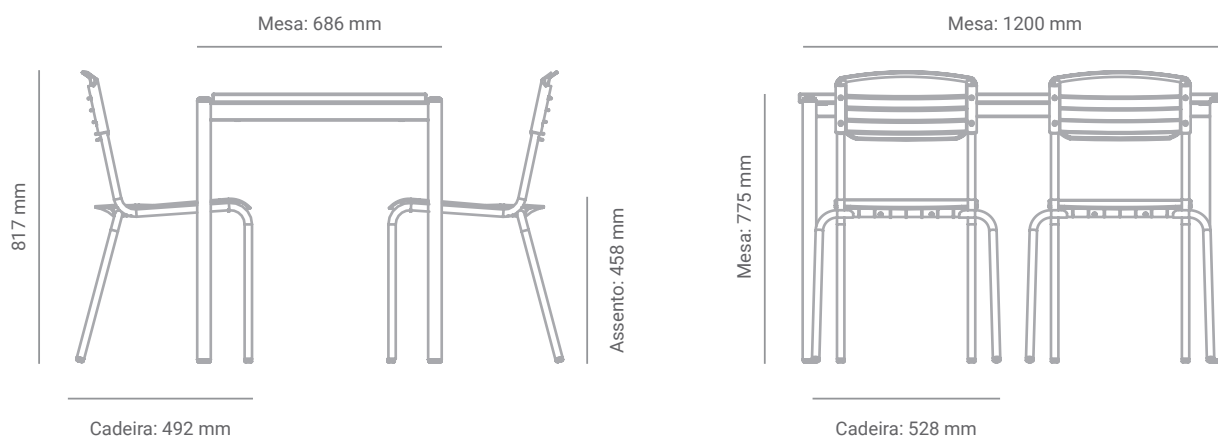

Sobre o produto

Conjunto com mesa e 4 cadeiras modelo adulto, com estruturas em tubos de aço redondo, assento e encosto em polipropileno e tampo em MDP.

Linha

MaqEducar

*Imagens meramente ilustrativas.

Dimensões

Materiais e acabamentos

Mesa com tampo em MDP, revestido de laminado melamínico, montado sobre estrutura tubular de aço.

Cadeiras com assento e encosto em polipropileno, com estrutura em aço tubular.

Conservação e limpeza