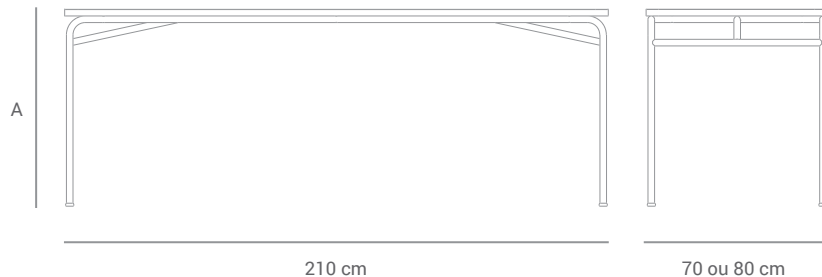

Sobre o produto

São mesas coletivas que atendem a inúmeros ambientes e necessidades. Com estilo industrial tem estrutura reforçada com travamentos diagonais abaixo do tampo. Tem diferentes opções de tamanho para 4, 6 e 8 usuários adultos ou crianças, dependendo da altura que escolher. Feito em estruturas de aço carbono tubular com chapa de compensado naval revestidas com laminado melamínico.

Design por
novidário

*Imagens meramente ilustrativas.

Dimensões

Mesa Favo 4 lugares

Mesa Favo 6 lugares

Mesa Favo 8 lugares

Modelo	Opções de altura (A) (cm)
T6	76
T5	71
T4	64
T3	59

Materiais e acabamentos

Estrutura em aço carbono com acabamento em pintura eletrostática de alta resistência e durabilidade.

Tampo em compensado laminado de madeira maciça.

Tampo revestido em laminado melamínico de diversas opções de cores e texturas.