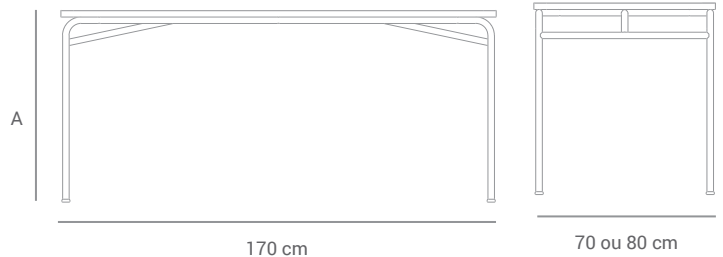

Sobre o produto

São mesas coletivas que atendem a inúmeros ambientes e necessidades. Com estilo industrial tem estrutura reforçada com travamentos diagonais abaixo do tampo. Tem diferentes opções de tamanho para 4, 6 e 8 usuários adultos ou crianças, dependendo da altura que escolher. Feito em estruturas de aço carbono tubular com chapa de compensado naval revestidas com laminado melamínico.

Design por
novidário

*Imagens meramente ilustrativas.

Dimensões

Mesa Favo 4 lugares

Mesa Favo 6 lugares

Mesa Favo 8 lugares

Modelo	Opções de altura (A) (cm)
T6	76
T5	71
T4	64
T3	59

Materiais e acabamentos

Estrutura em aço carbono com acabamento em pintura eletrostática de alta resistência e durabilidade.

Tampo em compensado laminado de madeira maciça.

Tampo revestido em laminado melamínico de diversas opções de cores e texturas.