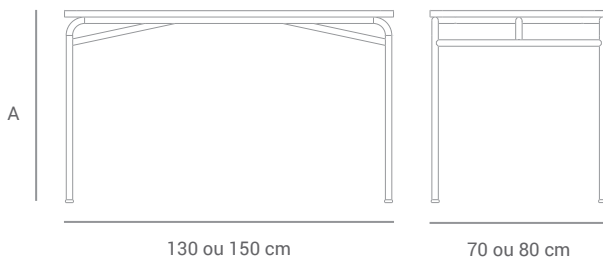

Sobre o produto

São mesas coletivas que atendem a inúmeros ambientes e necessidades. Com estilo industrial tem estrutura reforçada com travamentos diagonais abaixo do tampo. Tem diferentes opções de tamanho para 4, 6 e 8 usuários adultos ou crianças, dependendo da altura que escolher. Feito em estruturas de aço carbono tubular com chapa de compensado naval revestidas com laminado melamínico.

Design por
novidário

*Imagens meramente ilustrativas.

Dimensões

Mesa Favo 4 lugares

Mesa Favo 6 lugares

Mesa Favo 8 lugares

Modelo	Opções de altura (A) (cm)
T6	76
T5	71
T4	64
T3	59

Materiais e acabamentos

Estrutura em aço carbono com acabamento em pintura eletrostática de alta resistência e durabilidade.

Tampo em compensado laminado de madeira maciça.

Tampo revestido em laminado melamínico de diversas opções de cores e texturas.