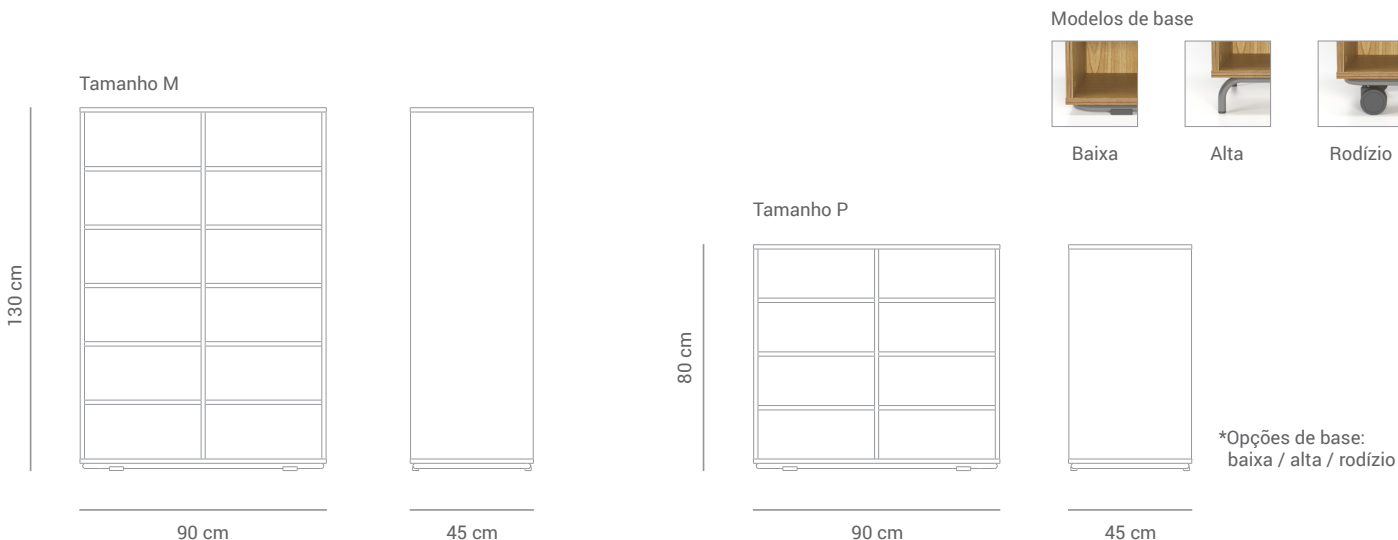

### Sobre o produto

Estante multifuncional tipo “escaninho” serve para ambientes escolares ou de atividades que demandam armazenamento de trabalhos. Compõe ambientes com o armário Própolis e demais produtos de armazenamento da Linha Jataí. Feita em chapa de compensado naval com revestimento externo de laminado melamínico e base em aço carbono tubular com 2 alturas.

### Dimensões