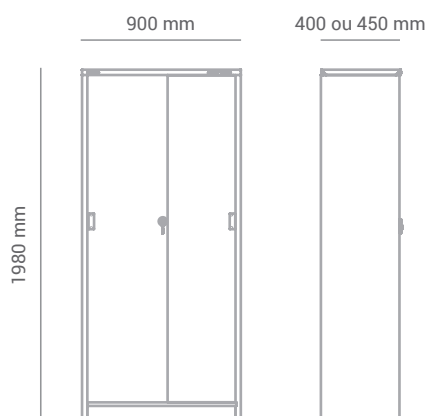

Linha
MaqAço

*Imagens meramente ilustrativas.

Dimensões

Armário Aço Portas de Correr PC120

Armário Aço Portas de Correr PC90

Materiais e acabamentos

Executado em chapas de aço carbono com acabamento em pintura eletrostática de alta resistência e durabilidade.