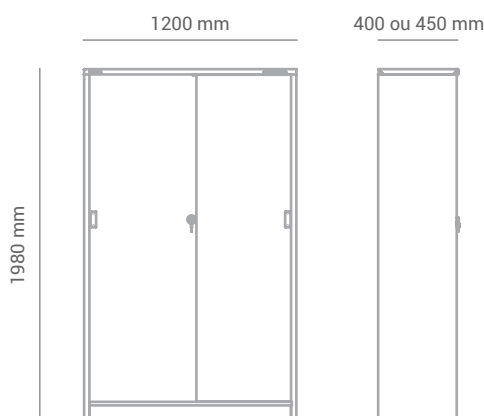

Sobre o produto

Atendendo a demanda de armazenagem escolar, o Armário Aço Portas de Correr caracteriza os ambientes com seu design clássico, neutro e altamente resistente. A peça é fundamental para compor ambientes que buscam facilitar e tornar mais prática a rotina de estudantes e usuários do móvel. As portas de correr economizam espaço e são ponto decisivo para quem precisa da organização em espaços menores.

Linha
MaqAço

*Imagens meramente ilustrativas.

Dimensões

Armário Aço Portas de Correr PC120

Armário Aço Portas de Correr PC90

Materiais e acabamentos

Executado em chapas de aço carbono com acabamento em pintura eletrostática de alta resistência e durabilidade.