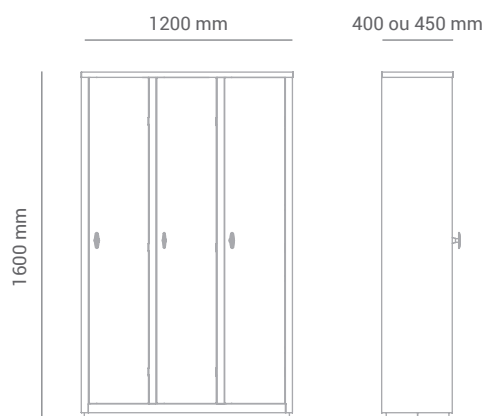

## Sobre o produto

Atendendo a demanda de armazenagem escolar, o Armário Aço Portas Independentes caracteriza os ambientes com seu design clássico, neutro e altamente resistente. A peça é fundamental para compor ambientes que buscam facilitar e tornar mais prática a rotina de estudantes e usuários do móvel. Separados em até 3 espaços, as portas independentes criam senso de privacidade ao usuário tornando o dia a dia mais seguro.

Linha  
**MaqAço**

\*Imagens meramente ilustrativas.

## Dimensões

Armário Aço Portas Independentes AR03

Armário Aço Portas Independentes AR02