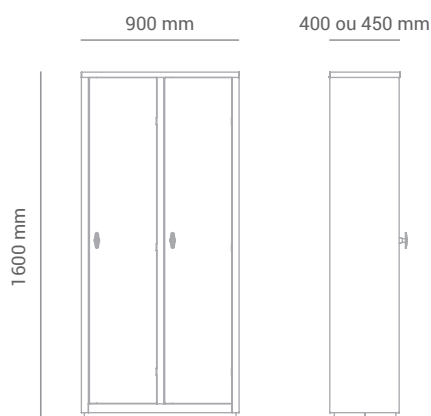

## Sobre o produto

Atendendo a demanda de armazenagem escolar, o Armário Aço Portas Independentes caracteriza os ambientes com seu design clássico, neutro e altamente resistente. A peça é fundamental para compor ambientes que buscam facilitar e tornar mais prática a rotina de estudantes e usuários do móvel. Separados em até 3 espaços, as portas independentes criam senso de privacidade ao usuário tornando o dia a dia mais seguro.

Linha  
**MaqAço**

\*Imagens meramente ilustrativas.

## Dimensões

Armário Aço Portas Independentes AR03

Armário Aço Portas Independentes AR02