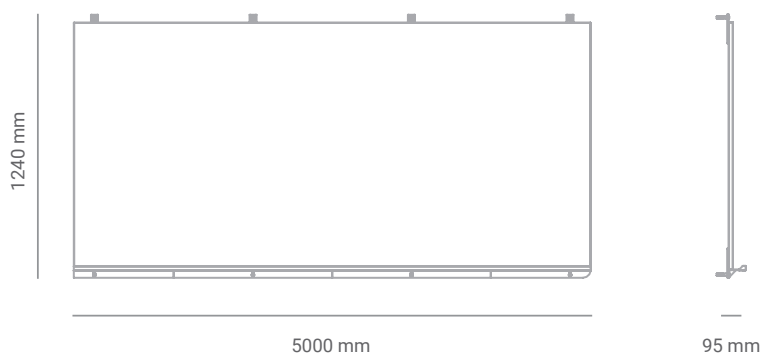

Dimensões

Conservação e limpeza

- Limpar com pano macio embebido em água e detergente líquido e, em seguida, secar com uma flanela. Não utilizar produtos com cera, silicone e solventes.
- Não utilizar objetos pontiagudos ou materiais abrasivos, como saponáceo, esponja de aço e esponjas abrasivas;
- Não deixar os produtos e estofados expostos a raios solares, umidade, maresia e chuva, pois isso pode manchar a pintura, enferrujar a peça ou danificar as superfícies;
- Evitar sobrecarga, distribuir o peso uniformemente nas prateleiras e gavetas e não arrastar os móveis;
- Reapertar os parafusos quando houver necessidade.

Garantia

O mobiliário possui 1 ano de garantia contra defeitos de fabricação. A avaliação das avarias notificadas podem ser feitas em um prazo de até 30 dias.