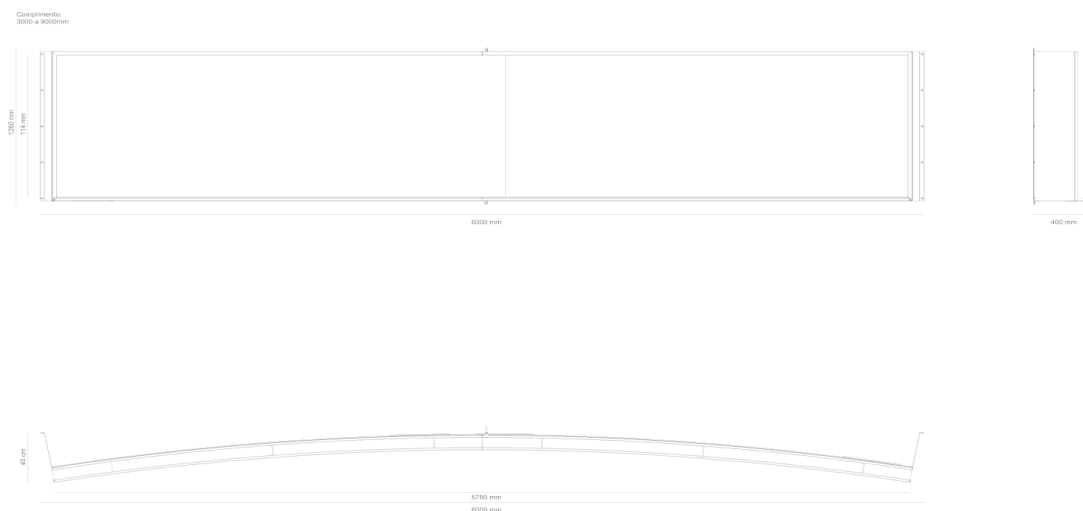

## Sobre o produto

Lousa panorâmica curva com estrutura em tubo de aço, quadro em compensado revestido em laminado melamínico de alta pressão (A.P.) de diversos tamanhos.

Linha

**Maq Educar**

\*Imagens meramente ilustrativas.

## Dimensões