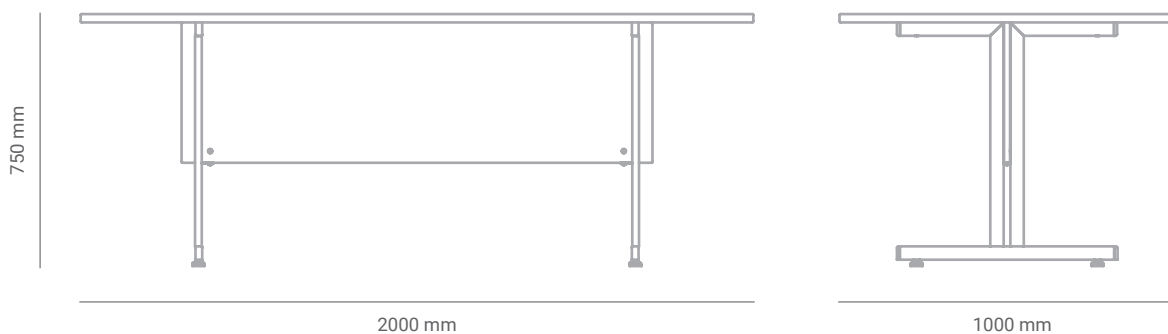

Dimensões

Garantia

01(um) ano de garantia contra defeitos de fabricação. A avaliação das avarias notificadas podem ser feitas em um prazo de até 30 dias.

Conservação e limpeza

- Limpar com pano macio umedecido com água e detergente líquido neutro e, em seguida, secar com um pano limpo e seco;
- Não utilizar objetos pontiagudos ou materiais abrasivos, como esponja de aço ou esponjas ásperas, e tampouco produtos com cera, silicone, solventes ou saponáceos;
- Não deixar os produtos e estofados expostos a raios solares, umidade, maresia, chuva e demais intempéries, uma vez que essas condições podem danificar o móvel, manchar a pintura, causar ferrugem nas estruturas e provocar outros danos às superfícies — exceto produtos específicos para áreas externas;
- Evitar sobrecarga, distribuindo o peso uniformemente sobre o produto, prateleiras e gavetas, quando houver;
- Não arrastar o móvel ao movimentá-lo e reapertar os parafusos sempre que necessário.