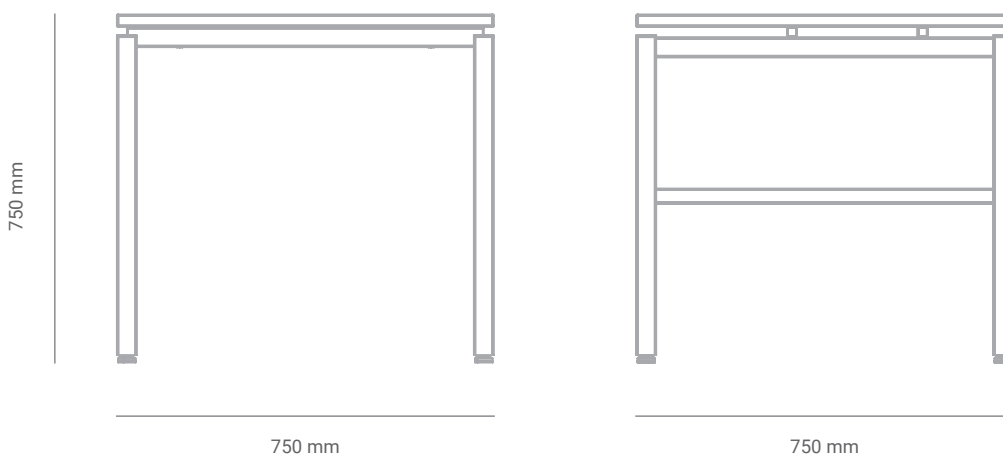

### Sobre o produto

Mesa confeccionada com tampo e painel em MDP, com estrutura em tubos de 40×40, 20×40 e 30×40, com acabamentos em plástico injetado.

\*Imagens meramente ilustrativas.

Linha

**Maq Educar**

### Dimensões