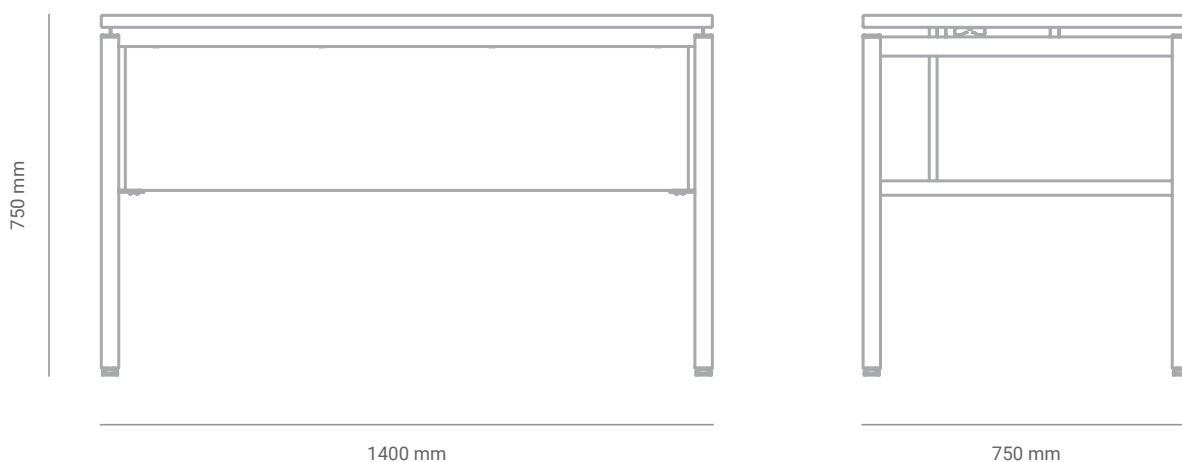

Mesa Creche Escola ME

Sobre o produto

Mesa confeccionada com tampo e painel em MDP, com estrutura em tubos de 40×40, 20×40 e 30×40, com acabamentos em plástico injetado.

Linha

Maq Educar

*Imagens meramente ilustrativas.

Dimensões

Garantia

01(um) ano de garantia contra defeitos de fabricação. A avaliação das avarias notificadas podem ser feitas em um prazo de até 30 dias.

Conservação e limpeza

- Limpar com pano macio umedecido com água e detergente líquido neutro e, em seguida, secar com um pano limpo e seco;
- Não utilizar objetos pontiagudos ou materiais abrasivos, como esponja de aço ou esponjas ásperas, e tampouco produtos com cera, silicone, solventes ou saponáceos;
- Não deixar os produtos e estofados expostos a raios solares, umidade, maresia, chuva e demais intempéries, uma vez que essas condições podem danificar o móvel, manchar a pintura, causar ferrugem nas estruturas e provocar outros danos às superfícies — exceto produtos específicos para áreas externas;
- Evitar sobrecarga, distribuindo o peso uniformemente sobre o produto, prateleiras e gavetas, quando houver;
- Não arrastar o móvel ao movimentá-lo e reapertar os parafusos sempre que necessário.